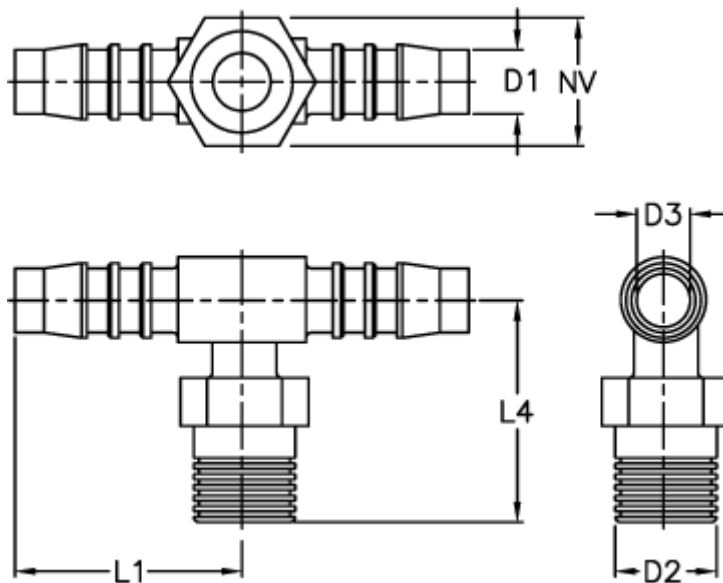

Varenummer: 027208918006

Beskrivelse: Norma slangestuds TES 6 / 1/4 NPT

Mål

D1 = 6

D2 = 1/4 NPT

D3 = 4.0

L1 = 28.5

L4 = 29.0

NV = 14